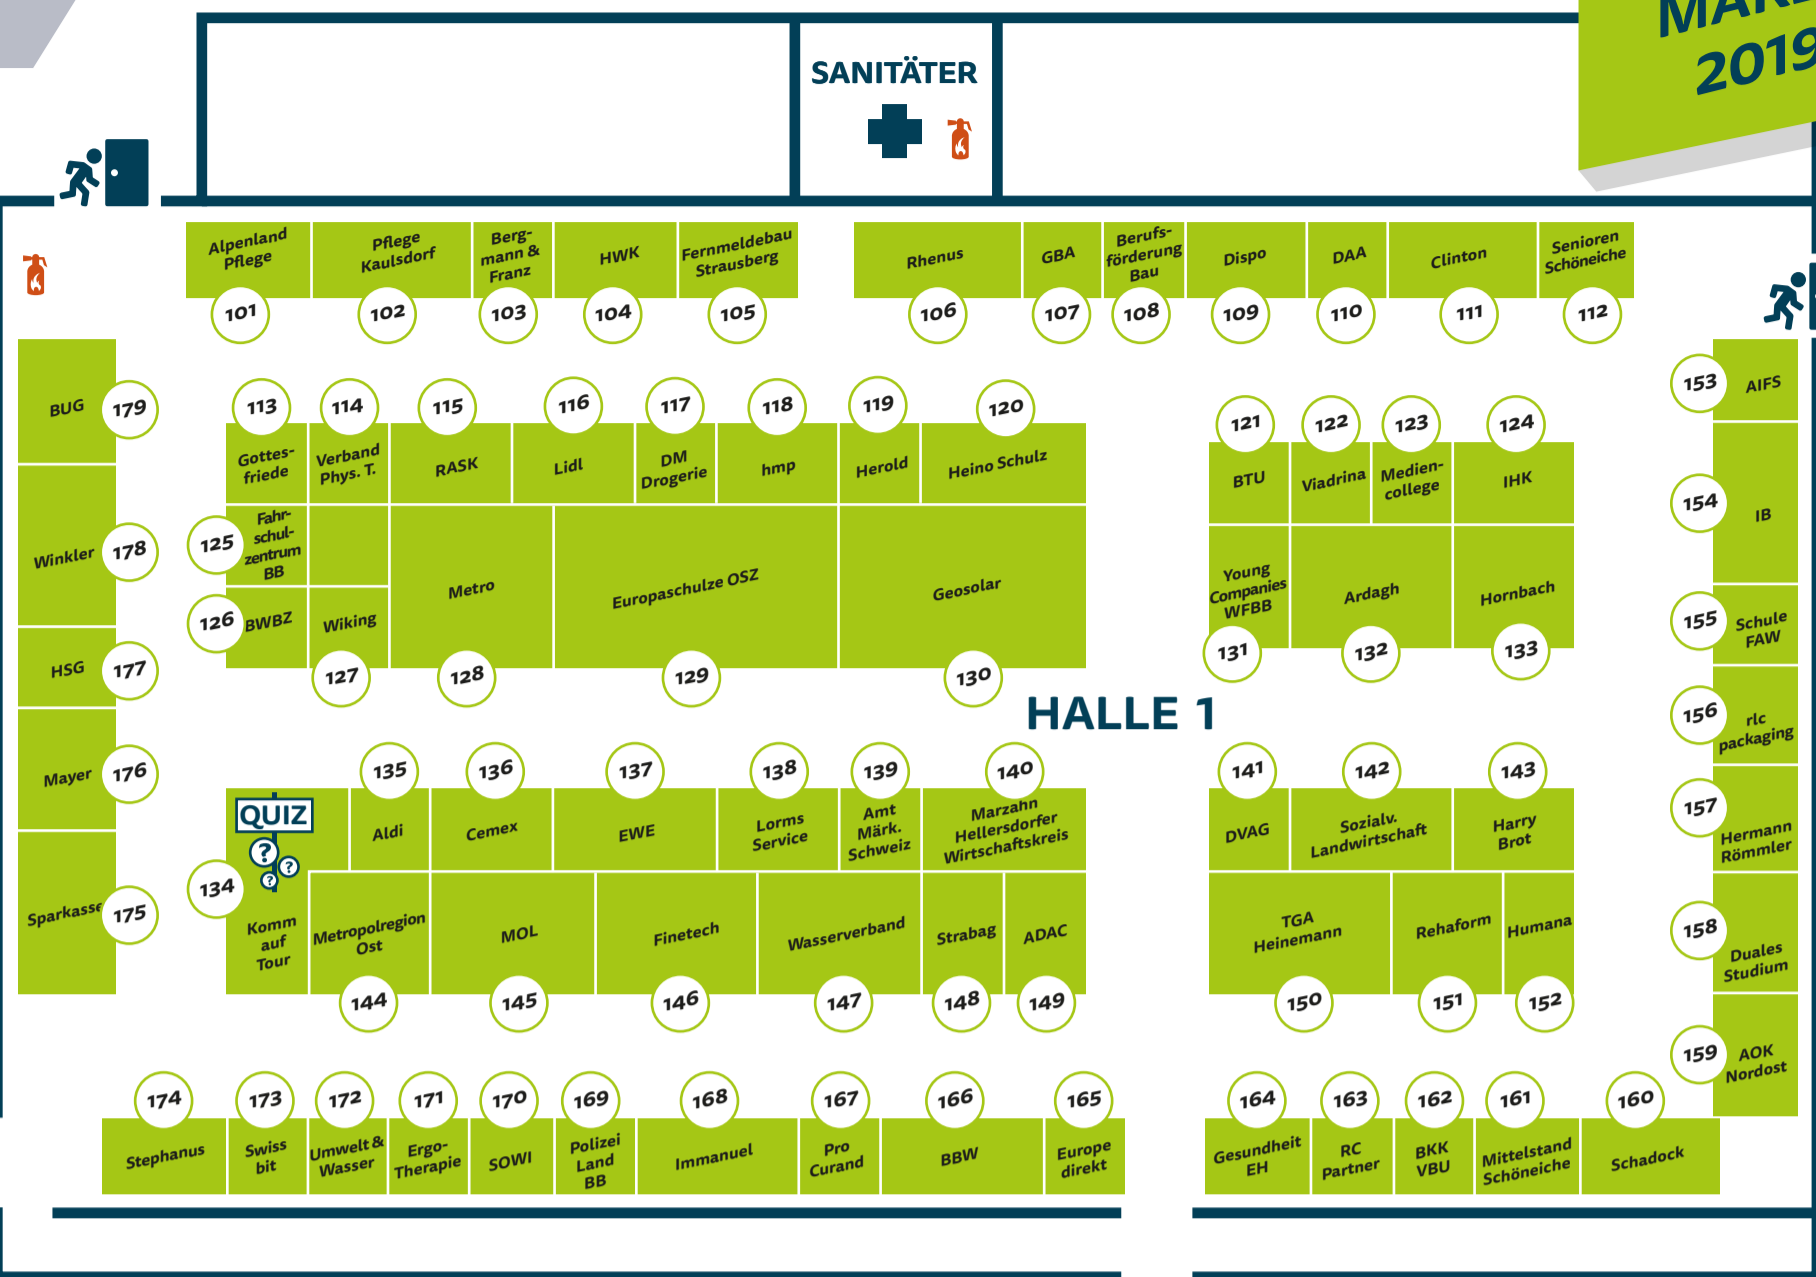

wcii

SANITÄTER

career compass
AUSBILDUNGS- UND STUDIENMESSE

AUSBILDUNGS- UND STUDIENMESSE

FOODTRUCK

EINGANG

HALLE 1

WORKSHOPS

VORTRÄGE

HALLE 2

AUßENGELÄNDE

EIN-/AUSGANG

Rettung MOL 302

ProTief 303

Pflege-wohn-zentrum 304

- 101 Alpenland Pflegeheime Berlin gGmbH
- 102 Pflegewohnzentrum Kaulsdorf-Nord gGmbH
- 103 Bergmann & Franz Nachf. GmbH & Co. KG
- 104 Handwerkskammer Frankfurt (Oder)
- 105 Fernmeldebau Strausberg
- 106 Rhenus Home Delivery GmbH
- 107 GBA Gesellschaft für berufliche Aus- und Weiterbildung mbH
- 108 Berufsförderungswerk e.V. des Bauindustrieverbandes Berlin-Brandenburg
- 109 Dispo Tf Education GmbH
- 110 Deutsche Angestellten-Akademie GmbH DAA Strausberg
- 111 Clinton Großhandels-GmbH
- 112 Seniorenwohn- und Pflegeheim Schöneiche gGmbH
- 113 Evangelisches Krankenhaus „Gottesfriede“ in Woltersdorf GmbH
- 114 Verband Physikalische Therapie Berlin
- 115 RASK Brandenburg GmbH
- 116 LIDL Vertriebs-GmbH & Co. KG
- 117 dm-drogerie markt GmbH & Co. KG
- 118 hmp Heidenhain microprint GmbH
- 119 Herold Sicherheits- und Kommunikationsanlagen GmbH
- 120 Heino Schulz GmbH
- 121 BTU Cottbus-Senftenberg
- 122 Europa-Universität Viadrina
- 123 Mediencollege Berlin
- 124 IHK Ostbrandenburg
- 125 Fahrschulzentrum Berlin-Brandenburg GmbH
- 126 BWBZ Qualifizierungs GmbH
- 127 WIKING Sicherheit und Service
- 128 METRO Logistics
- 129 Europaschule OSZ Oder-Spree
- 130 Geosolar